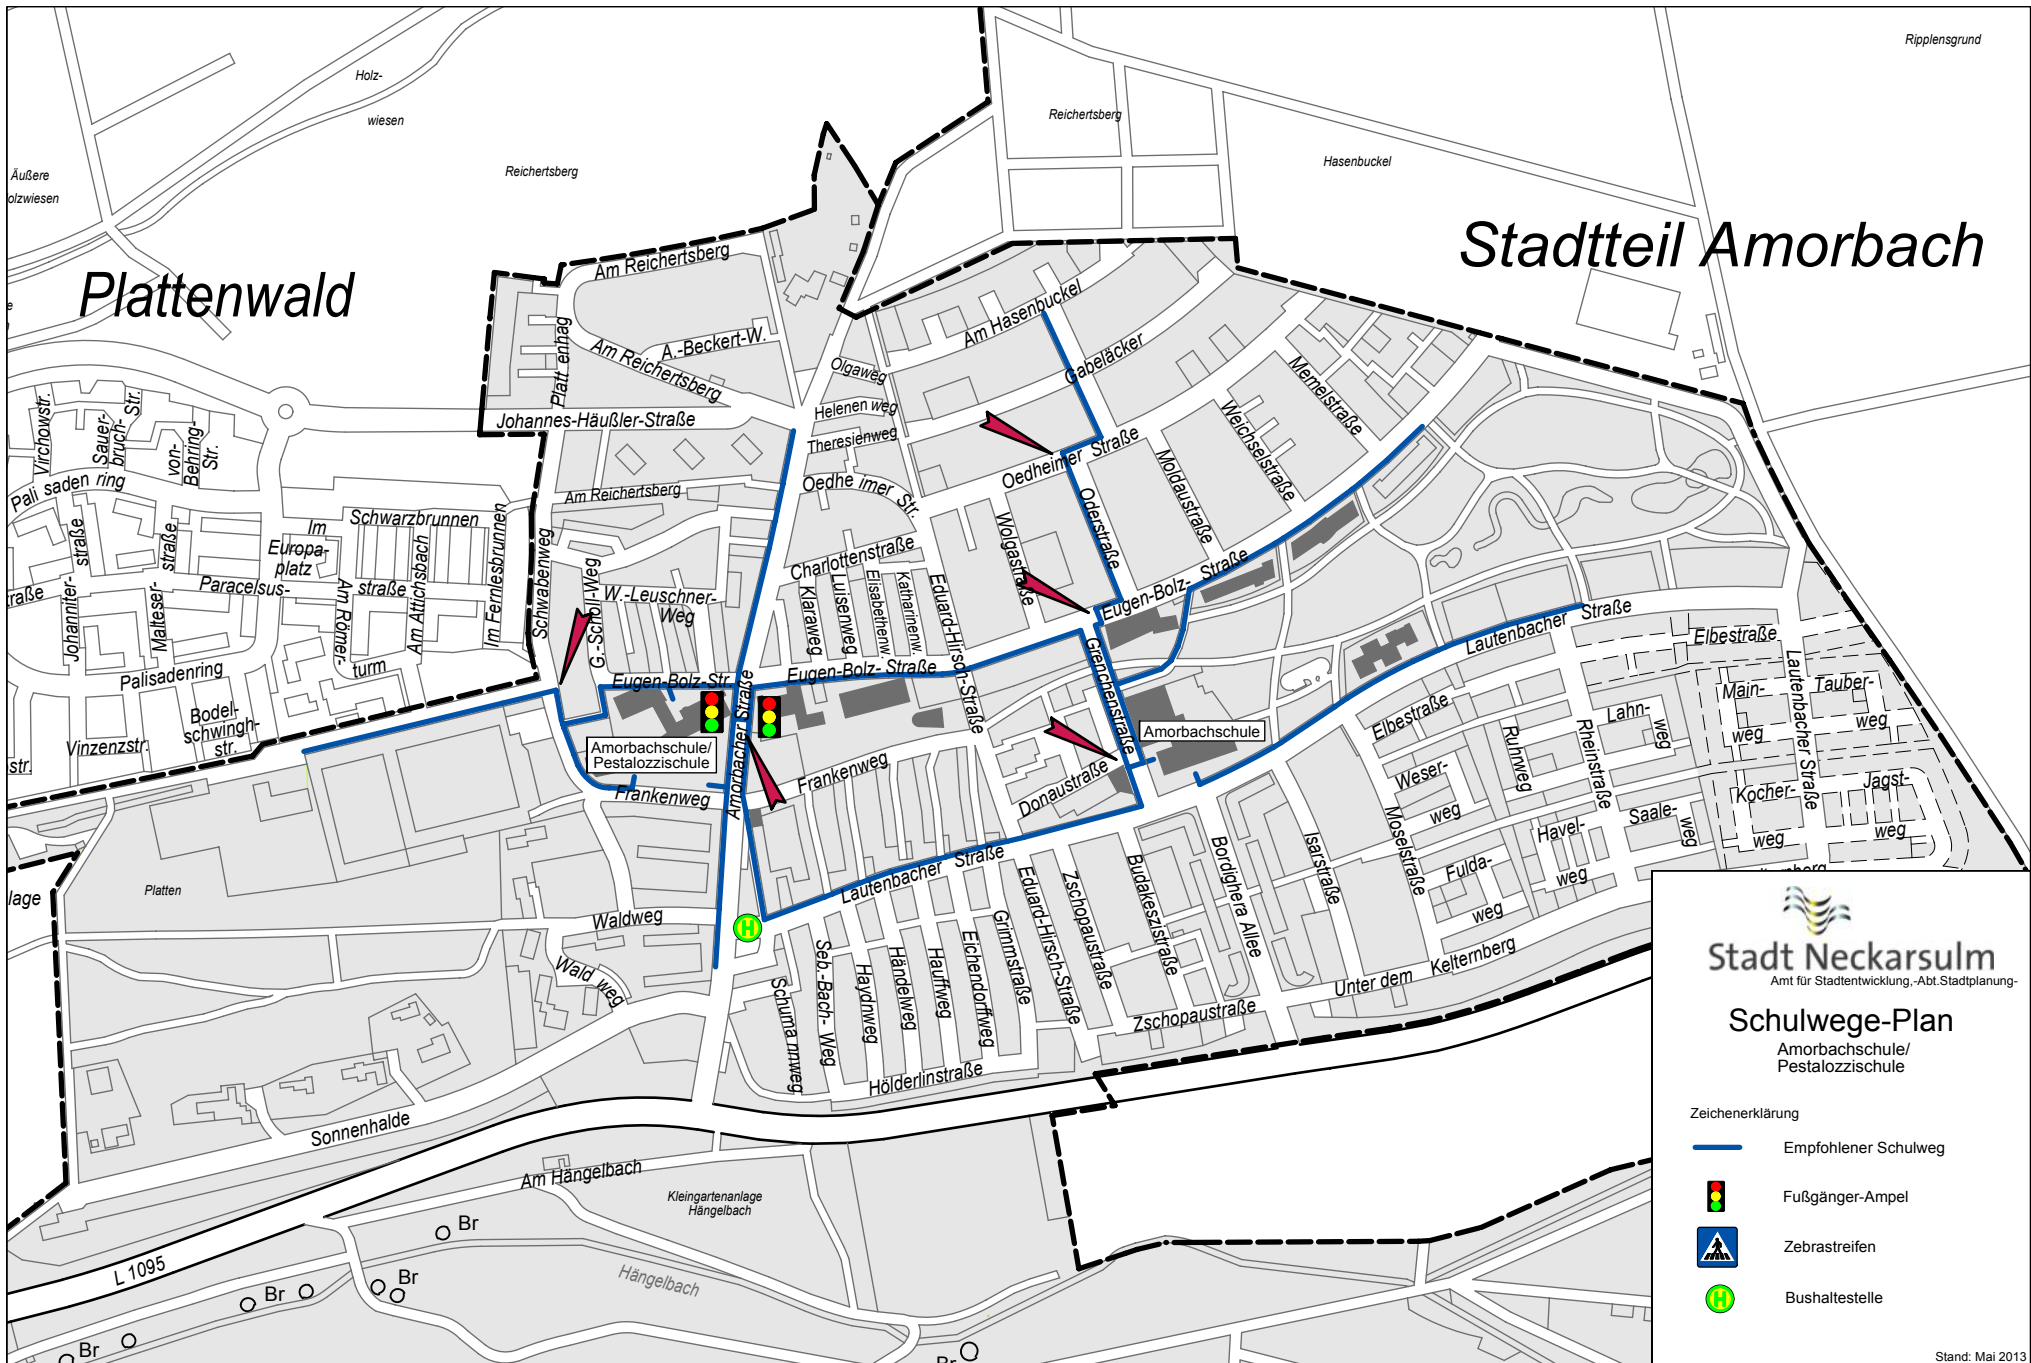

Plattenwald

Stadtteil Amorbach

Stadt Neckarsulm
 Amt für Stadtentwicklung, -Abt. Stadtplanung

Schulwege-Plan
 Amorbachschule/
 Pestalozzschule

Zeichenerklärung

-  Empfohlener Schulweg
-  Fußgänger-Ampel
-  Zebrastreifen
-  Bushaltestelle